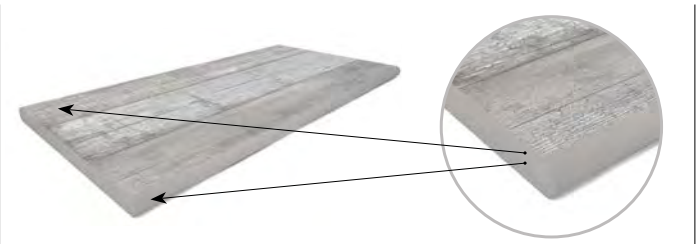

Gradino toro con gocciolatoio

40x120 15³/₄"x47¹/₄" **_753651** ▲ GR-03800

Gradino doppio toro

30x60 11³/₄"x23⁵/₈" **_753652** ▲ GR-02250

40x120 15³/₄"x47¹/₄" **_753654** ▲ GR-04500

Gradino doppio toro

40x120 15³/₄"x47¹/₄" **_753654** ▲ GR-04500