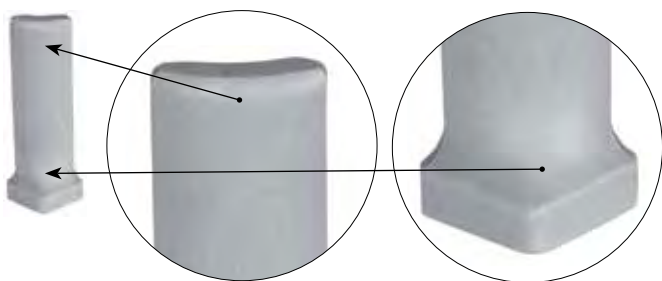

SGUSCIA INTERNA I2

NATURALE / MATTE / MAT / MATT / MATE / МАТОВАЯ

SGUSCIA ESTERNA S2

NATURALE / MATTE / MAT / MATT / MATE / МАТОВАЯ

Collections:

La roche di rex - Pietra del nord

Elemento ad Elle Angolo SX

30x60x8 $11\frac{3}{4} \times 23\frac{5}{8} \times 3\frac{1}{8}$ _ **753852** ▲ GR-02540