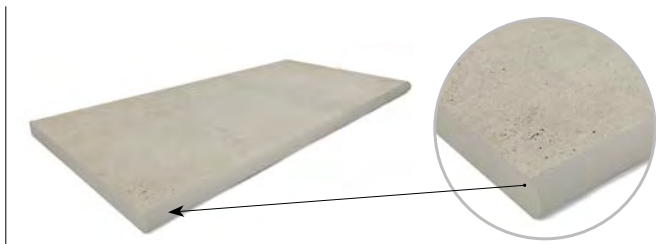

Pezzi speciali Outdoor 20mm*

Special trims/Pièces spéciales/Formstücke / Piezas especiales/СПЕЦИАЛЬНЫЕ ИЗДЕЛИЯ

Collections: Argille 2.0 - Pietre/3

Gradino toro

30x60 11³/₄"x23⁵/₈" **_753646** ▲ GR-01820