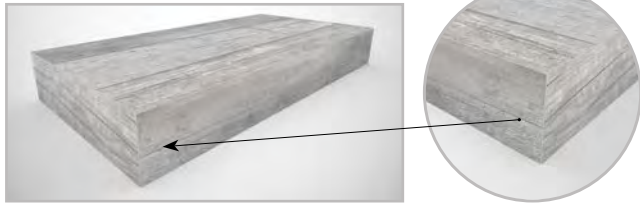

Pezzi speciali Outdoor 20mm

Special trims/Pièces spéciales/Formstücke / Piezas especiales/СПЕЦИАЛЬНЫЕ ИЗДЕЛИЯ

Collection: Details wood of cerim

Elemento ad Elle Angolo A SX

30x60x8 11³/₄"x23⁵/₈"x3¹/₈"_ **753661** ▲ GR-02540
40x80x8 15³/₄"x31¹/₂"x3¹/₈"_ **753669** ▲ GR-03030