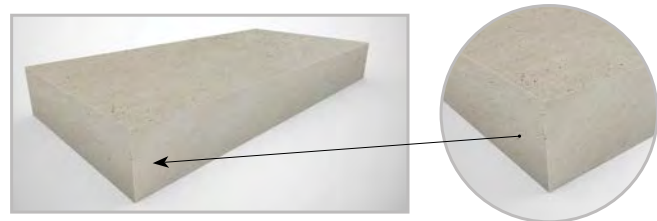

Collections: Argille 2.0 - Pietre/3

Elemento ad Elle Angolo SX

30x60x8 11^{3/4}"x23^{5/8}"x3^{1/8}"_753852 ▲ GR-02540