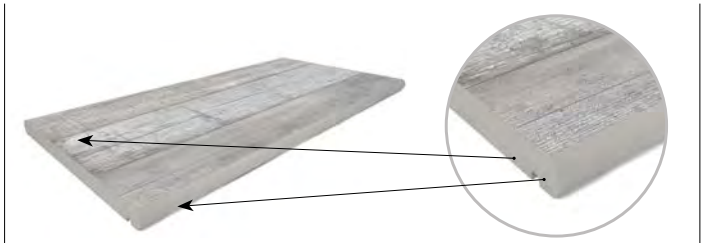

Gradino doppio toro

30x60 11³/₄"x23⁵/₈" **_753652** ▲ GR-02250

40x80 15³/₄"x31¹/₂" **_753653** ▲ GR-02990

Gradino doppio toro con gocciolatoio

30x60 11³/₄"x23⁵/₈" **_753655** ▲ GR-02660

40x80 15³/₄"x31¹/₂" **_753656** ▲ GR-02640