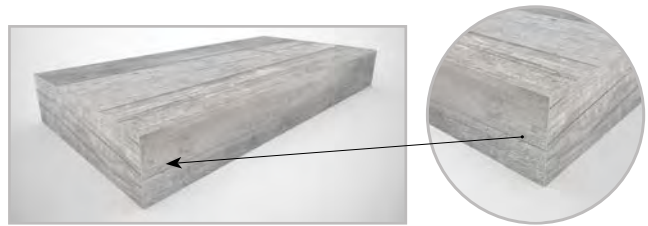

Pezzi speciali Outdoor 20mm*

Special trims/Pièces spéciales/Formstücke / Piezas especiales/СПЕЦИАЛЬНЫЕ ИЗДЕЛИЯ

Collections:
Selection oak

Elemento ad Elle Angolo A SX
40x120x8 15^{3/4}"x47^{1/4}"x3^{1/8}"_ **753673** ▲ GR-03800

Elemento ad Elle A
40x120x8 15^{3/4}"x47^{1/4}"x3^{1/8}"_ **753670** ▲ GR-03030