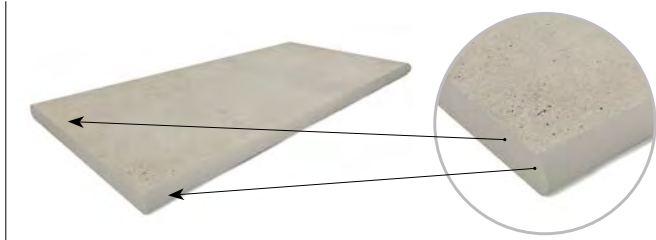

Gradino doppio toro

30x60 11³/₄"x23⁵/₈" **_753652** ▲ GR-02250

40x80 15³/₄"x31¹/₂" **_753653** ▲ GR-02990