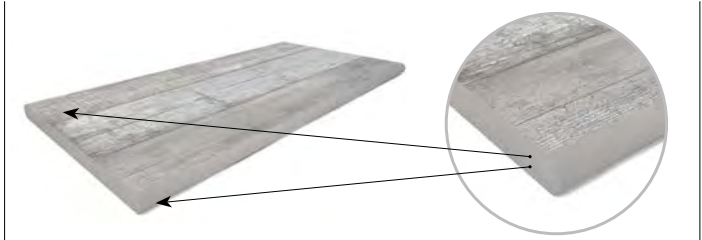

Gradino doppio toro

30x60 11³/₄"x23⁵/₈" **_753652** ▲ GR-02250

40x80 15³/₄"x31¹/₂" **_753653** ▲ GR-02990