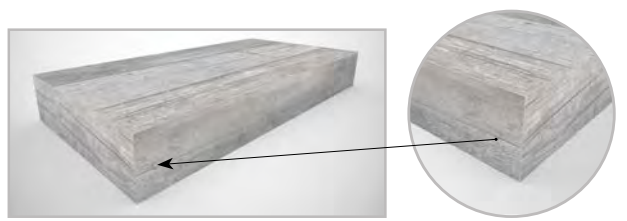

Pezzi speciali Outdoor 20mm*

Special trims/Pièces spéciales/Formstücke / Piezas especiales/СПЕЦИАЛЬНЫЕ ИЗДЕЛИЯ

Collection: Icon outdoor

Elemento ad Elle Angolo A SX

30x60x8 11³/₄"x23⁵/₈"x3¹/₈"_753661 ▲ GR-02540
40x120x8 15³/₄"x47¹/₈"x3¹/₈"_753673 ▲ GR-03800