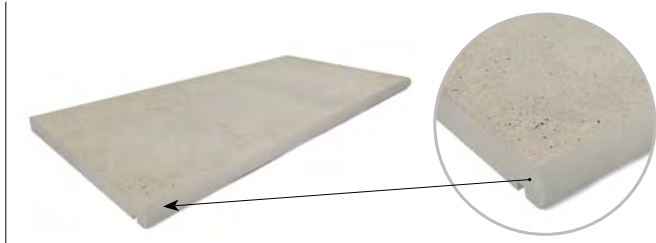

Gradino toro

30x60 11³/₄"x23⁵/₈" **_753646** ▲ GR-01820

40x80 15³/₄"x31¹/₂" **_753647** ▲ GR-02250

Gradino toro con gocciolatoio

30x60 11³/₄"x23⁵/₈" **_753649** ▲ GR-02050

40x80 15³/₄"x31¹/₂" **_753650** ▲ GR-02640