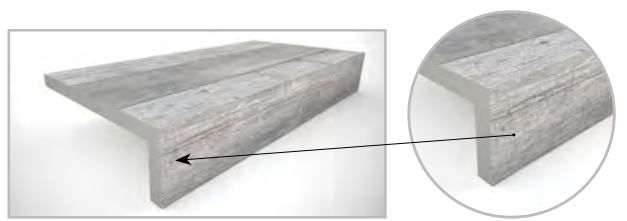

Elemento ad Elle A

30x60x8 11³/₄"x23⁵/₈"x3¹/₈"_753658 ▲ GR-02090
40x120x8 15³/₄"x47¹/₈"x3¹/₈"_753670 ▲ GR-03030