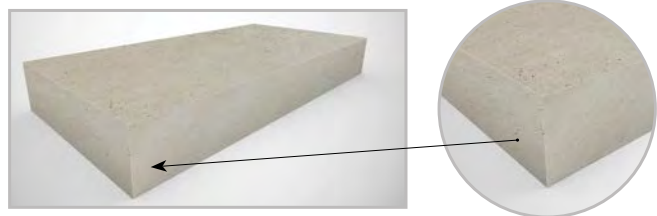

Collections:

La roche di rex - Pietra del nord

Elemento ad Elle Angolo SX

30x60x8 $11\frac{3}{4} \times 23\frac{5}{8} \times 3\frac{1}{8}$ _ **753852** ▲ GR-02540

40x120x8 $15\frac{3}{4} \times 47\frac{1}{4} \times 3\frac{1}{8}$ _ **753861** ▲ GR-03800