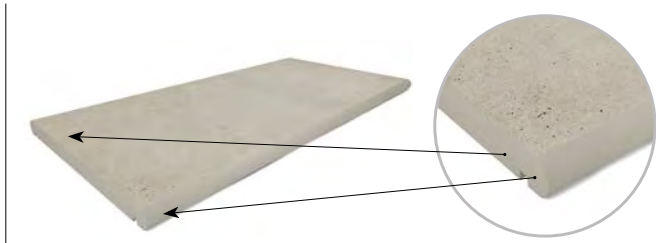

Gradino doppio toro

30x60 11³/₄"x23⁵/₈" **_753652** ▲ GR-02250

40x80 15³/₄"x31¹/₂" **_753653** ▲ GR-02990

Gradino doppio toro con gocciolatoio

30x60 11³/₄"x23⁵/₈" **_753655** ▲ GR-02660

40x80 15³/₄"x31¹/₂" **_753656** ▲ GR-02640