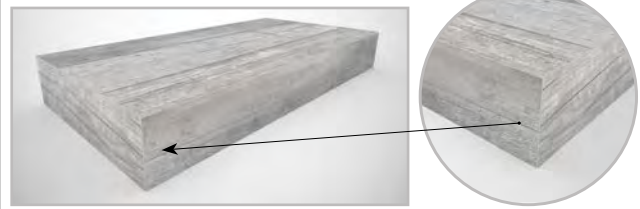

Elemento ad Elle Angolo B DX

30x60x8 11³/₄"x23⁵/₈"x3¹/₈"_ **753842** ▲ GR-02540
40x80x8 15³/₄"x31¹/₂"x3¹/₈"_ **753846** ▲ GR-03030