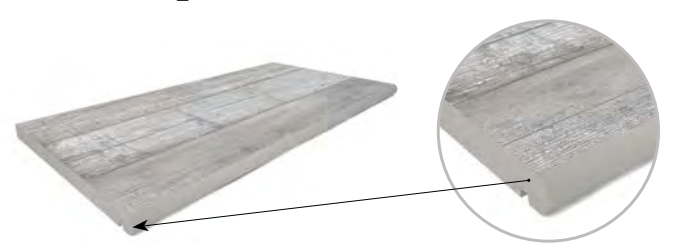

Gradino toro con gocciolatoio

30x60 11³/₄"x23⁵/₈" **_753649** ▲ GR-02050

40x120 15³/₄"x47¹/₈" **_753651** ▲ GR-03800