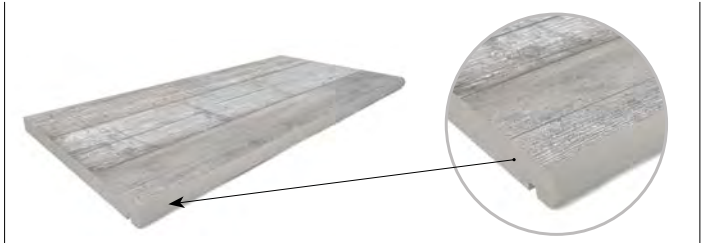

Gradino toro

30x60 11³/₄"x23⁵/₈" **_753646** ▲ GR-01820

40x80 15³/₄"x31¹/₂" **_753647** ▲ GR-02250

Gradino toro con gocciolatoio

30x60 11³/₄"x23⁵/₈" **_753649** ▲ GR-02050

40x80 15³/₄"x31¹/₂" **_753650** ▲ GR-02640