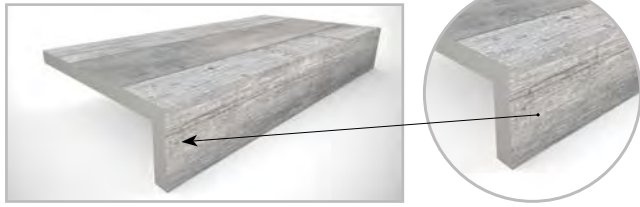

Elemento ad Elle A

30x60x8 11³/₄"x23⁵/₈"x3¹/₈"_ **753658** ▲ GR-02090
40x80x8 15³/₄"x31¹/₂"x3¹/₈"_ **753666** ▲ GR-02380