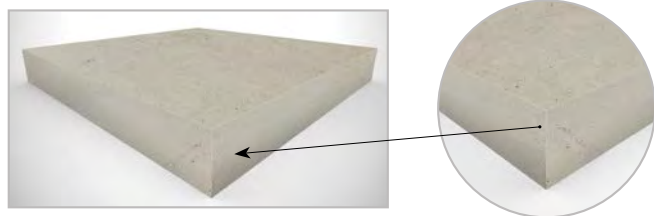

Elemento ad Elle Angolo SX

60x60x8 23⁵/₈"x23⁵/₈"x3¹/₈"_753855 ▲ GR-03030