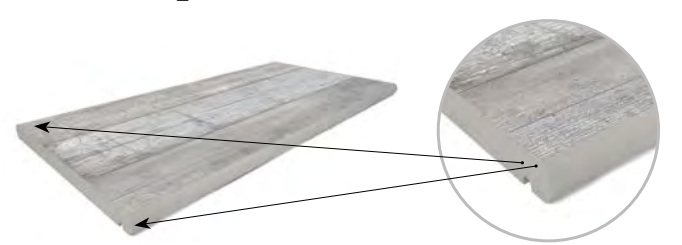

Gradino doppio toro con gocciolatoio

30x60 11³/₄"x23⁵/₈" **_753655** ▲ GR-02660

Gradino doppio toro con gocciolatoio

30x60 11³/₄"x23⁵/₈" **_753655** ▲ GR-02660

40x120 15³/₄"x47¹/₈" **_753657** ▲ GR-03800

pezzi speciali outdoor 20mm	SCATOLA - BOX		
	pz	m ²	kg
gradino toro 30x60	1	0,18	10,10
gradino toro 40x120	1	0,48	25,10
gradino toro con gocciolatoio 30x60	1	0,18	10,10
gradino toro con gocciolatoio 40x120	1	0,48	25,10
gradino doppio toro 30x60	1	0,18	10,10
gradino doppio toro 40x120	1	0,48	25,10
gradino doppio toro con gocciolatoio 30x60	1	0,18	10,10
gradino doppio toro con gocciolatoio 40x120	1	0,48	25,10