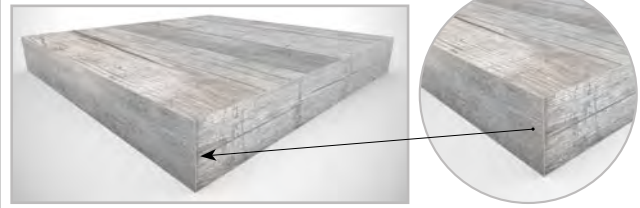

Elemento ad Elle Angolo B SX

60x60x8 23⁵/₈"x23⁵/₈"x3¹/₈"_ **753845** ▲ GR-03030