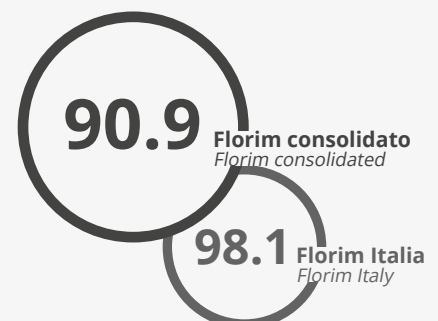

FLORIM'S SCORE

Florim Italia score is 98.1 points and the consolidated, which includes the American subsidiary, is 90.9 points. Florim is now one of the best B Corp throughout the world.

More than 140,000 companies are currently seeking to obtain the certification **in compliance with the strictest transparency and sustainability standards.**

Only 3% manage to pass the verification process implemented by **B Lab**, the US certifying body that currently operates on a global scale.