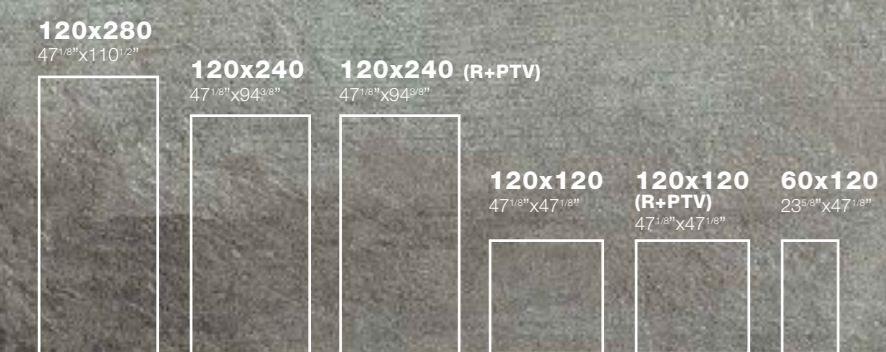

2

3

4

5

6

SIZES

1

2

3

4

5

6

SIZES

1

2

3

Formatos muy grandes, de hasta 160x320 cm. Sólo 6 mm de espesor. Posibilidad de cortes de cualquier forma y tamaño. Fácil de transportar y manejar. Colocación en pavimentos y revestimientos. Altos resultados estéticos. Considerable resistencia a las tensiones.