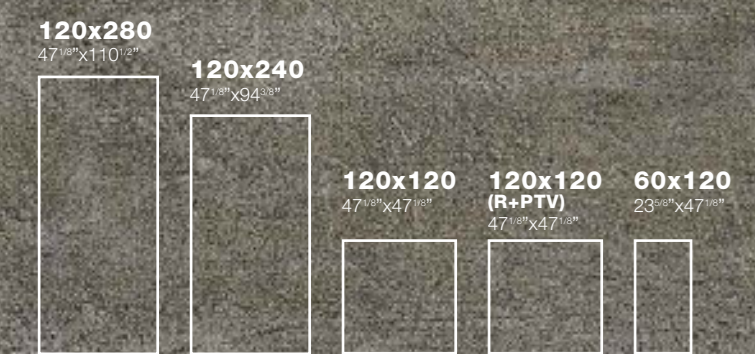

2

3

4

5

6

SIZES

1

2

3

4

5

6

SIZES

1

2

3

Formatos muy grandes, de hasta 160x320 cm. Sólo 6 mm de espesor. Posibilidad de cortes de cualquier forma y tamaño. Fácil de transportar y manejar. Colocación en pavimentos y revestimientos. Altos resultados estéticos. Considerable resistencia a las tensiones.