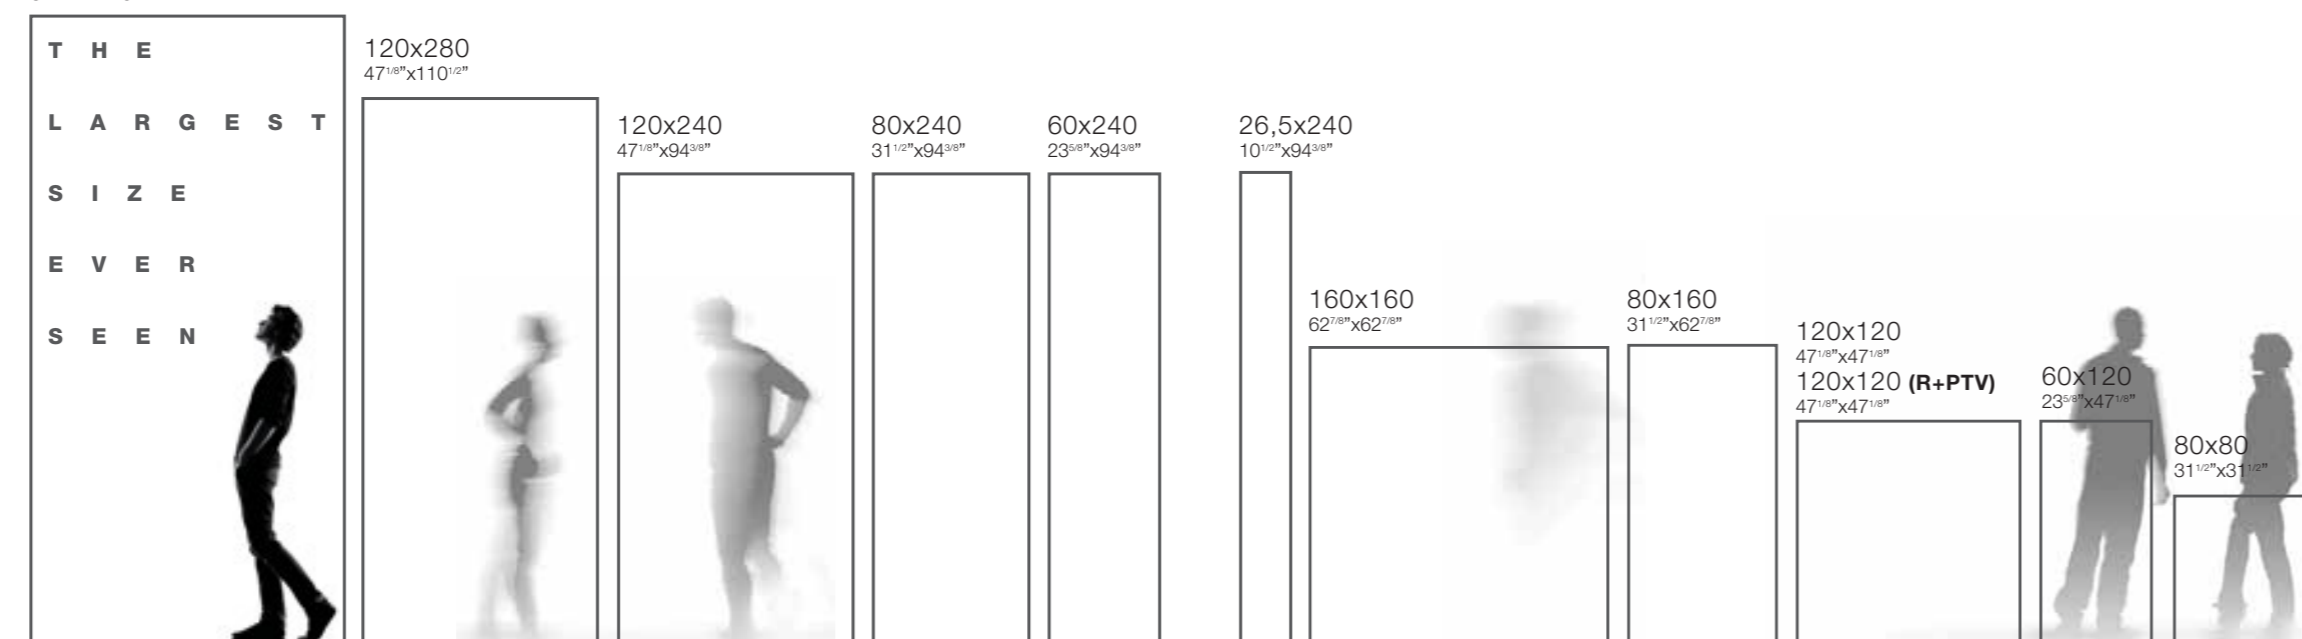

FLORIM OVERSIZE
magnUm

T H E
L A R G E S T
S I Z E
E V E R
S E E N

FLORIM

Florim Ceramiche S.p.a.
Via Canaletto 24, 41042
Fiorano Modenese Mo Italy
T +39 0536 840111
F +39 0536 844750
www.florim.com

FLORIM OVERSIZE
magnUm

Cambiano le prospettive del progetto contemporaneo: dimensioni sorprendenti in soli 6 mm di spessore, leggero, versatile, resistente, esteticamente fuori dall'ordinario.

Il più grande formato che si sia mai visto.

Modern design perspectives are changing: Amazing sizes in a thickness of just 6 mm, light, versatile and strong, with extraordinary aesthetic appeal.

The largest size ever seen.

Les perspectives de la conception contemporaine évoluent : dimensions surprenantes 6 mm d'épaisseur seulement, léger, polyvalent, résistant, esthétique originale.

Le plus grand format jamais réalisé.

Die Perspektiven der heutigen Projekts ändern sich: überraschende Größen mit nur 6 mm Stärke, leicht, vielseitig, widerstandsfest, außergewöhnlich schön und natürlich.

Das größte Format, das bislang produziert wurde.

160x320
62^{7/8}"x125^{3/4}"