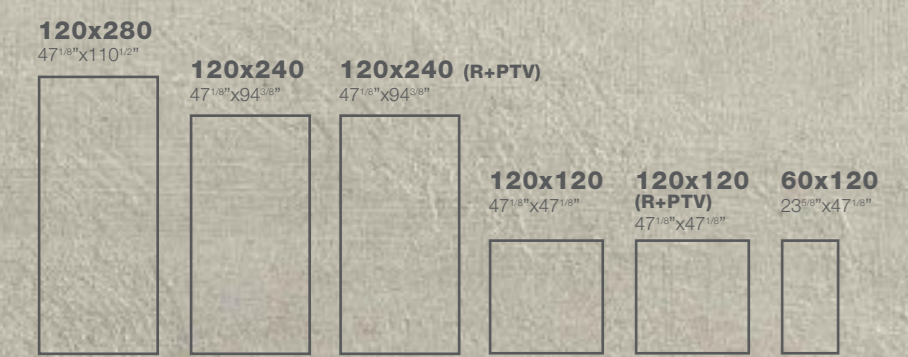

1

2

3

4

5

6

SIZES

1

Très grands formats, jusqu'à 160x320 cm. 6 mm d'épaisseur seulement. Possibilité de coupe de tous formats et dimensions. Transport et manutention faciles. Pose murale et au sol. Rendu esthétique élevé. Résistance importante aux sollicitations.

Ultragroße Formate, bis zu 160x320 cm. Nur 6 mm Stärke. Die Möglichkeit, jede beliebige Form und Größe zu schneiden. Leicht zu transportieren und zu handhaben. Verlegung sowohl am Boden als auch an der Wand. Hoher ästhetischer Anspruch. Beachtliche Resistenz gegen Beanspruchungen.

Formatos muy grandes, de hasta 160x320 cm. Sólo 6 mm de espesor. Posibilidad de cortes de cualquier forma y tamaño. Fácil de transportar y manejar. Colocación en pavimentos y revestimientos. Altos resultados estéticos. Considerable resistencia a las tensiones.