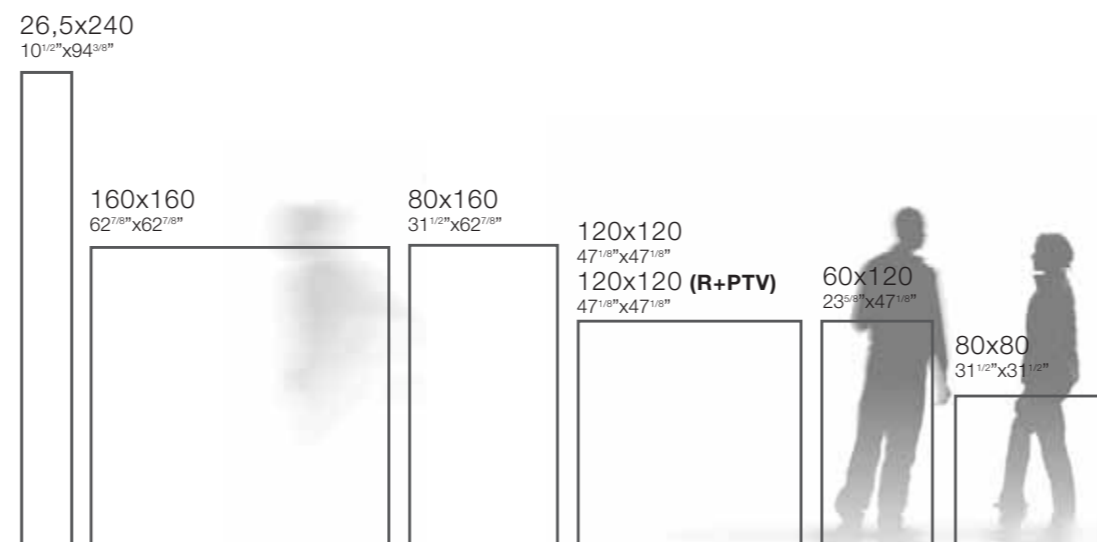

Extra-large sizes, up to 160x320 cm. Only 6 mm thick. Possibility of cutting any shape and size. Easy transport and handling. Laying on both floors and walls. High aesthetic yield. Considerable stress resistance.

Très grands formats, jusqu'à 160x320 cm. 6 mm d'épaisseur seulement. Possibilité de coupe de tous formats et dimensions. Transport et manutention faciles. Pose murale et au sol. Rendu esthétique élevé. Résistance importante aux sollicitations.

Ultragroße Formate, bis zu 160x320 cm. Nur 6 mm Stärke. Die Möglichkeit, jede beliebige Form und Größe zu schneiden. Leicht zu transportieren und zu handhaben. Verlegung sowohl am Boden als auch an der Wand. Hoher ästhetischer Anspruch. Beachtliche Resistenz gegen Beanspruchungen.

Formatos muy grandes, de hasta 160x320 cm. Sólo 6 mm de espesor. Posibilidad de cortes de cualquier forma y tamaño. Fácil de transportar y manejar. Colocación en pavimentos y revestimientos. Altos resultados estéticos. Considerable resistencia a las tensiones.

Мега-форматы до 160x320 см. Толщина всего 6 мм. Возможность резки до любой формы и размеров. Простота транспортировки и перемещения. Возможность покрытия пола и облицовки стен. Восхитительная эстетика. Впечатляющие прочностные характеристики.